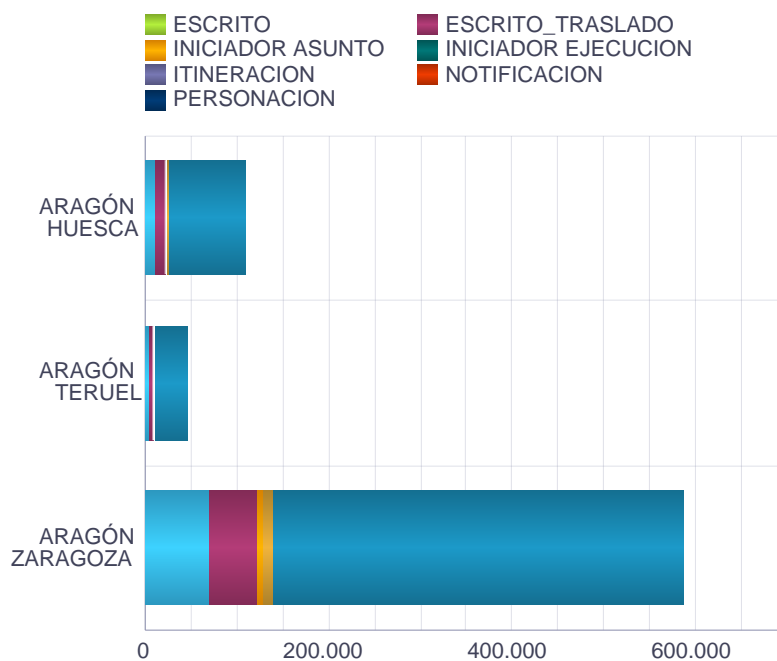

Estadísticas de uso Anual por CCAA

Informe en el que se aprecia el uso de cada tipo de mensaje en el año 2016, desglosados los datos por CCAA.

CCAA Rmte	Provincia Rmte	ESCRITO	ESCRITO_TRASLADO	INICIADOR ASUNTO	INICIADOR EJECUCION	ITINERACION	NOTIFICACION	PERSONACION	Número Mensajes
ARAGÓN	HUESCA	11.869	10.219	1.073		2.687	82.174	1	108.023
	TERUEL	4.801	4.490	373		1.076	35.402		46.142
	ZARAGOZA	69.334	52.494	6.752	10	11.214	446.814	4	586.622
Suma Total		86.004	67.203	8.198	10	14.977	564.390	5	740.787