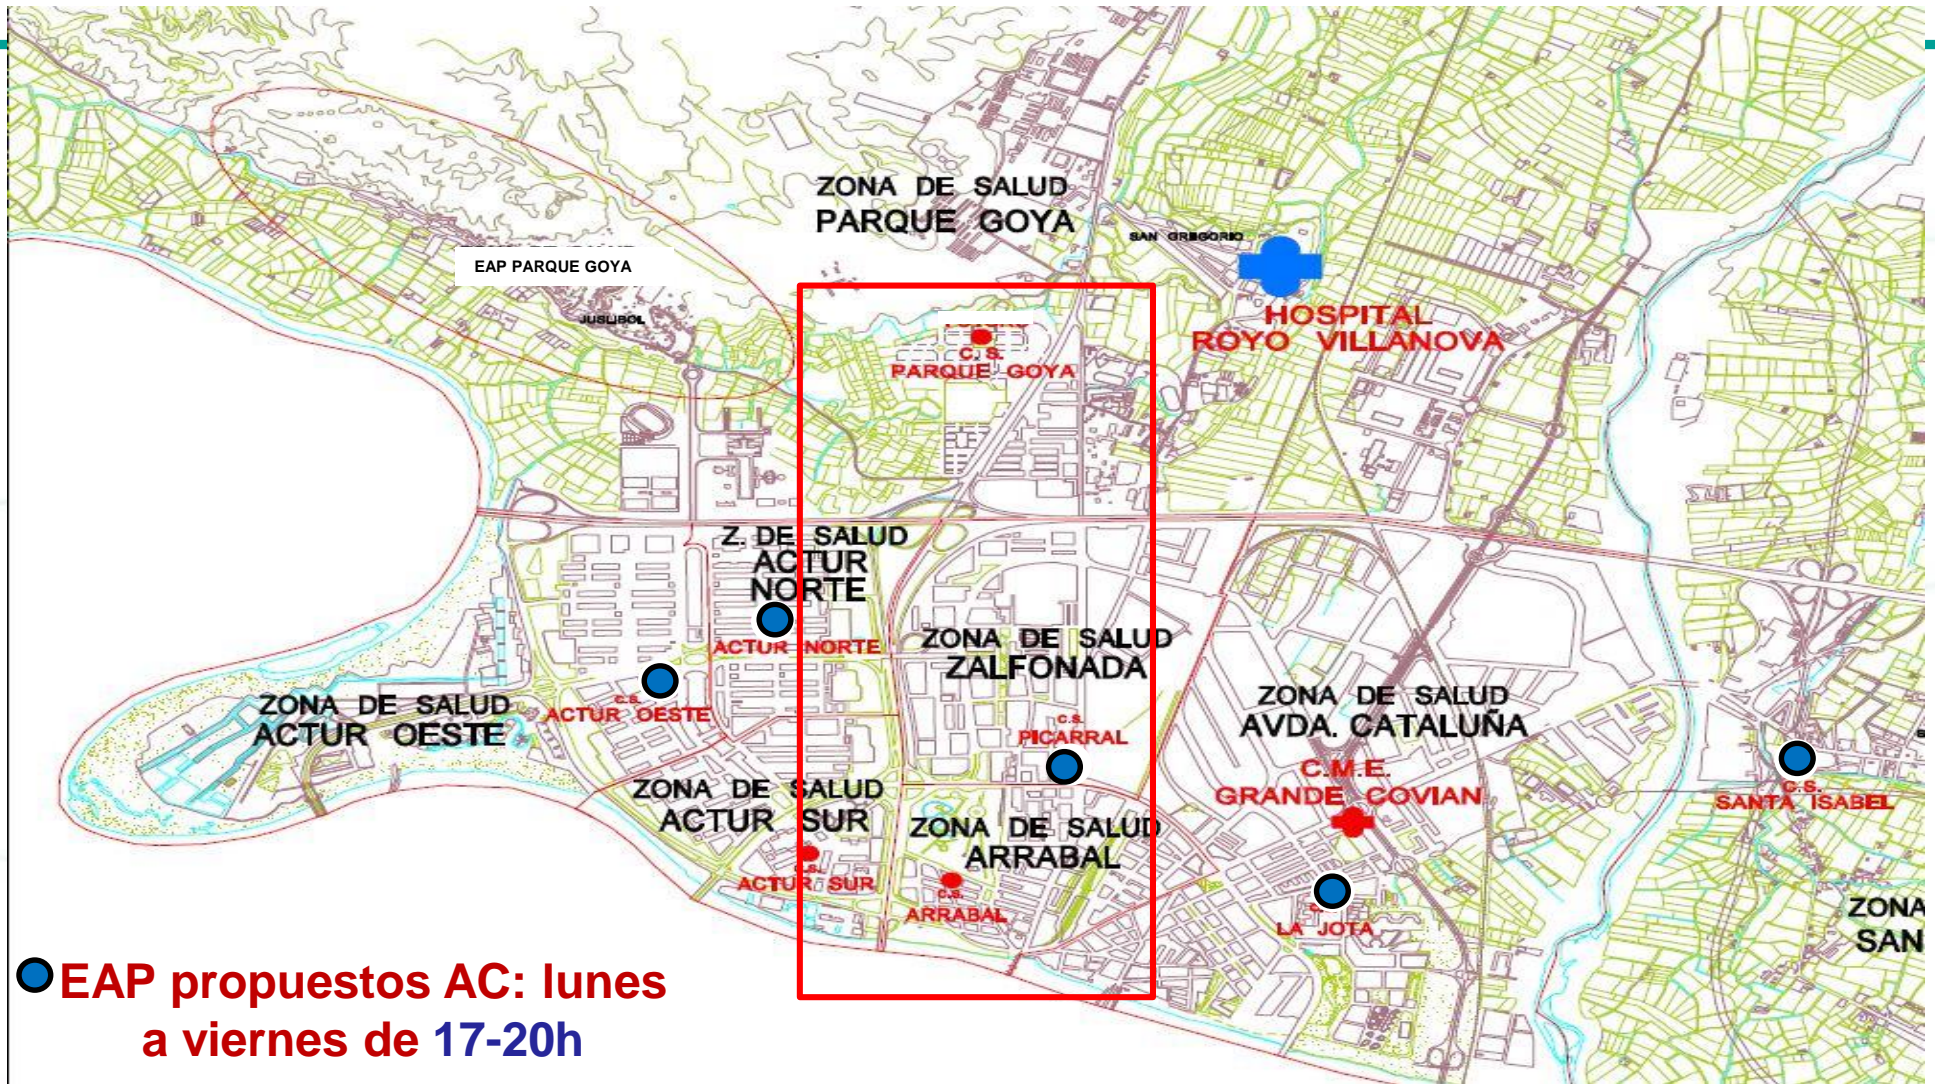

Reordenación AC Z I de L-V

● EAP propuestos AC: lunes a viernes de 17-20h