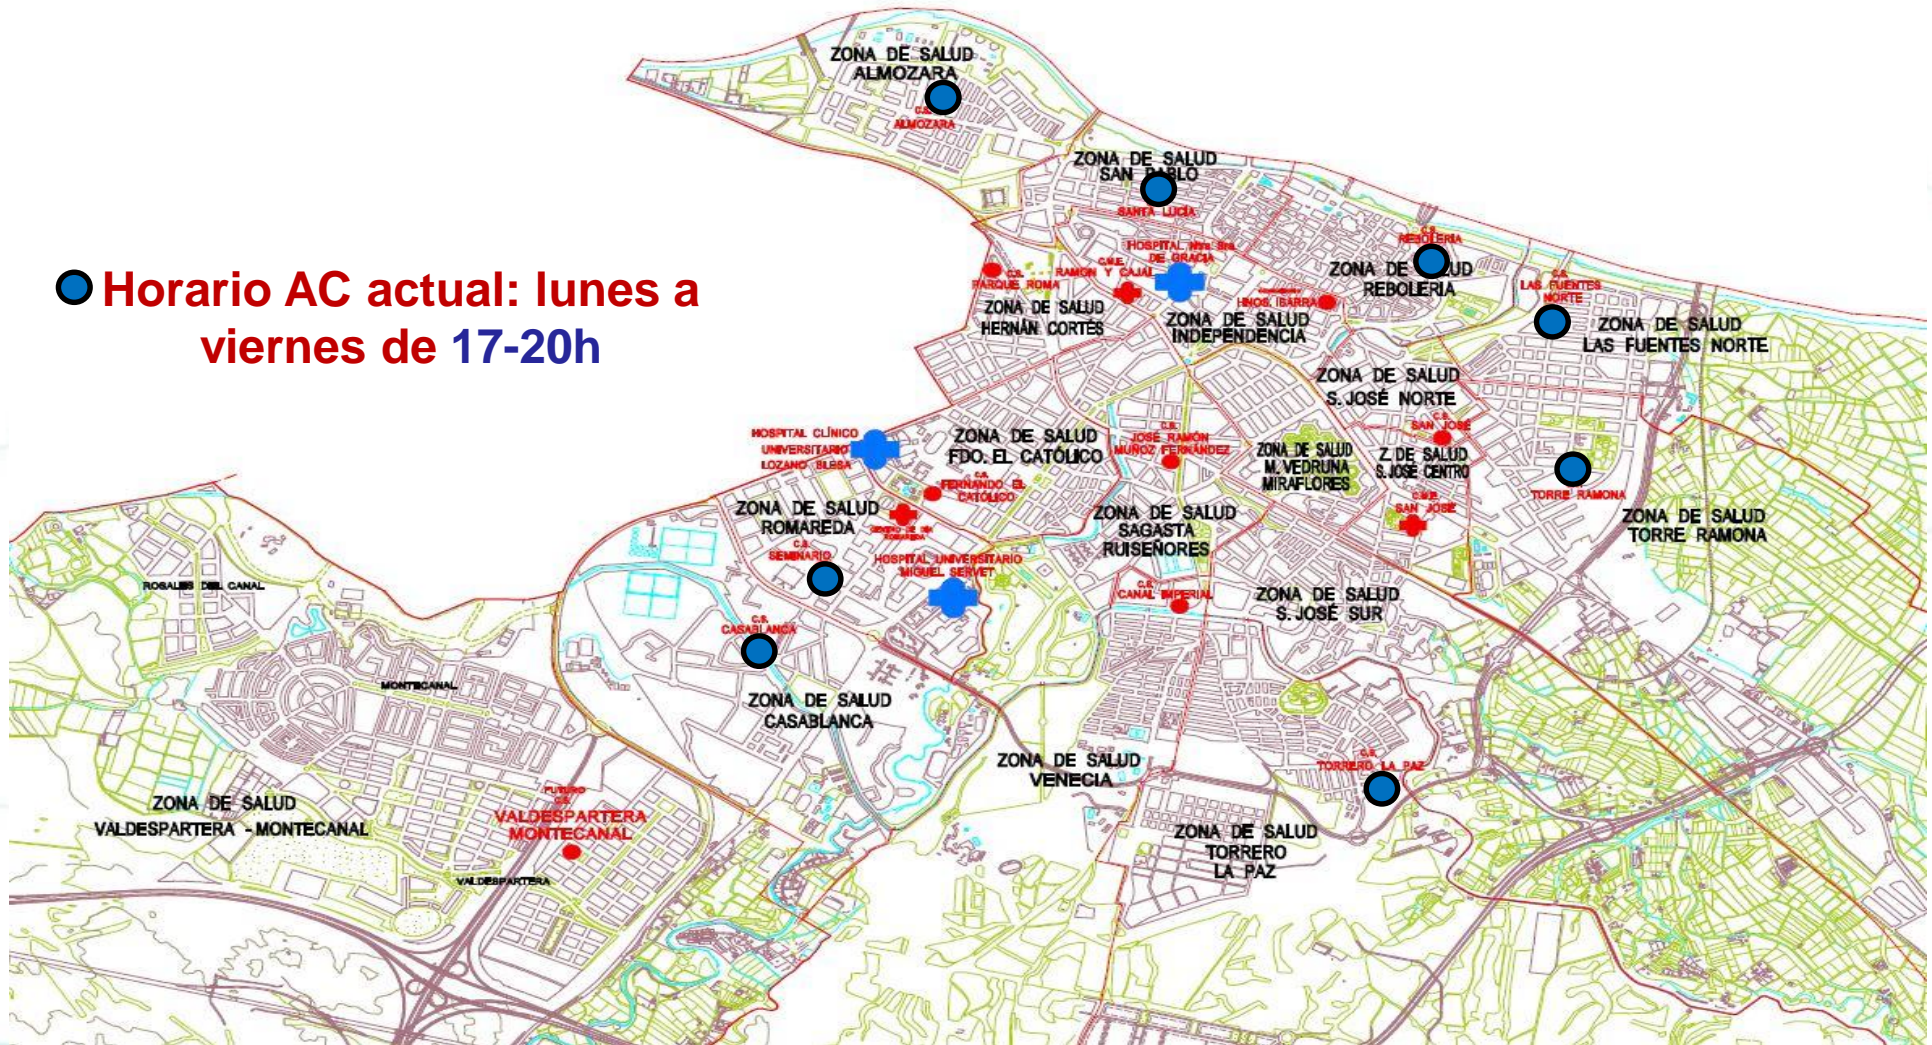

# Situación actual Z II (L-V)

Horario ordinario: lunes a viernes de 8-17h\*

\*Hay 8 EAP con horario ordinario de tarde, de 13-20h (11 ZBS)

# Situación actual AC Z II de L-V

● Horario AC actual: lunes a viernes de 17-20h

# Situación actual Z III

**Horario ordinario: lunes a viernes de 8:00h a 17:00h**

# La AC en el Sector Z III se mantiene igual

Horario AC lunes a viernes  
de 17-20h

Horario AC: S, D y F 9-20h