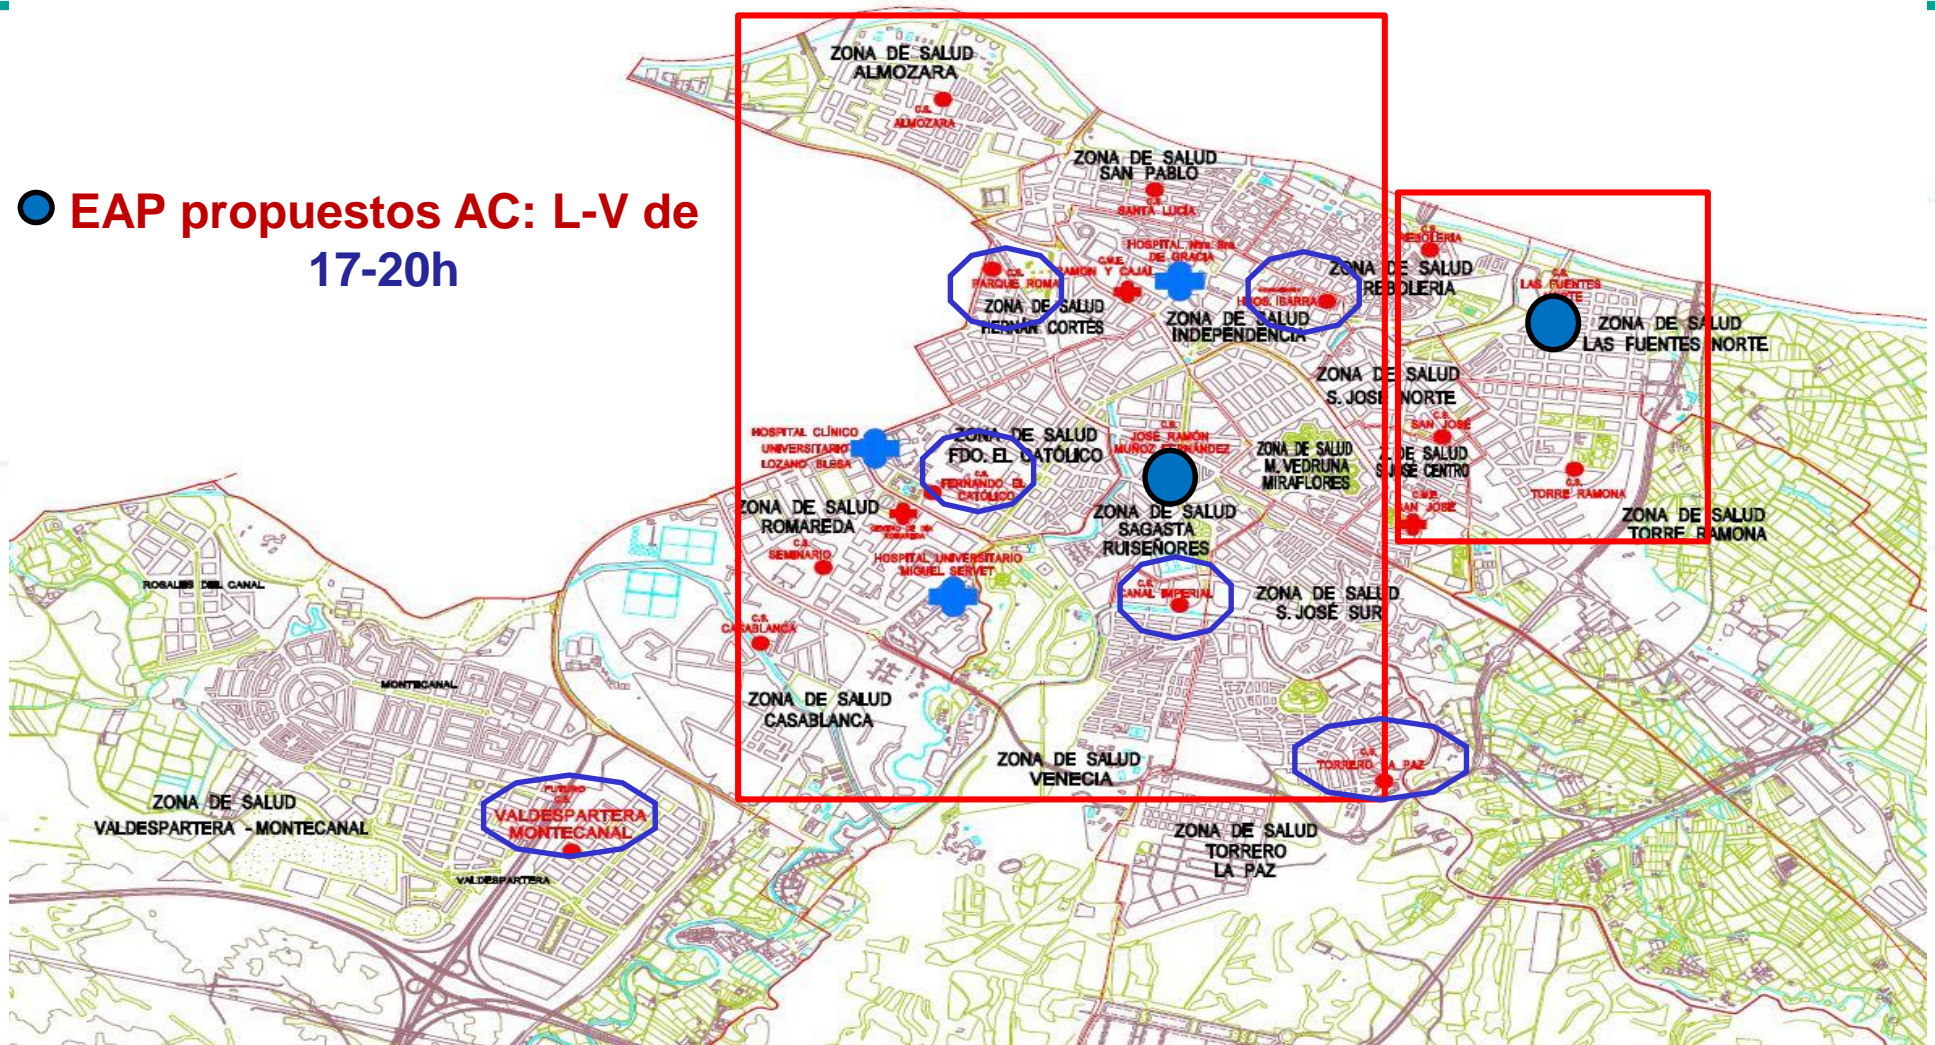

Reordenación AC Z II de L-V

- EAP propuestos AC: L-V de 17-20h