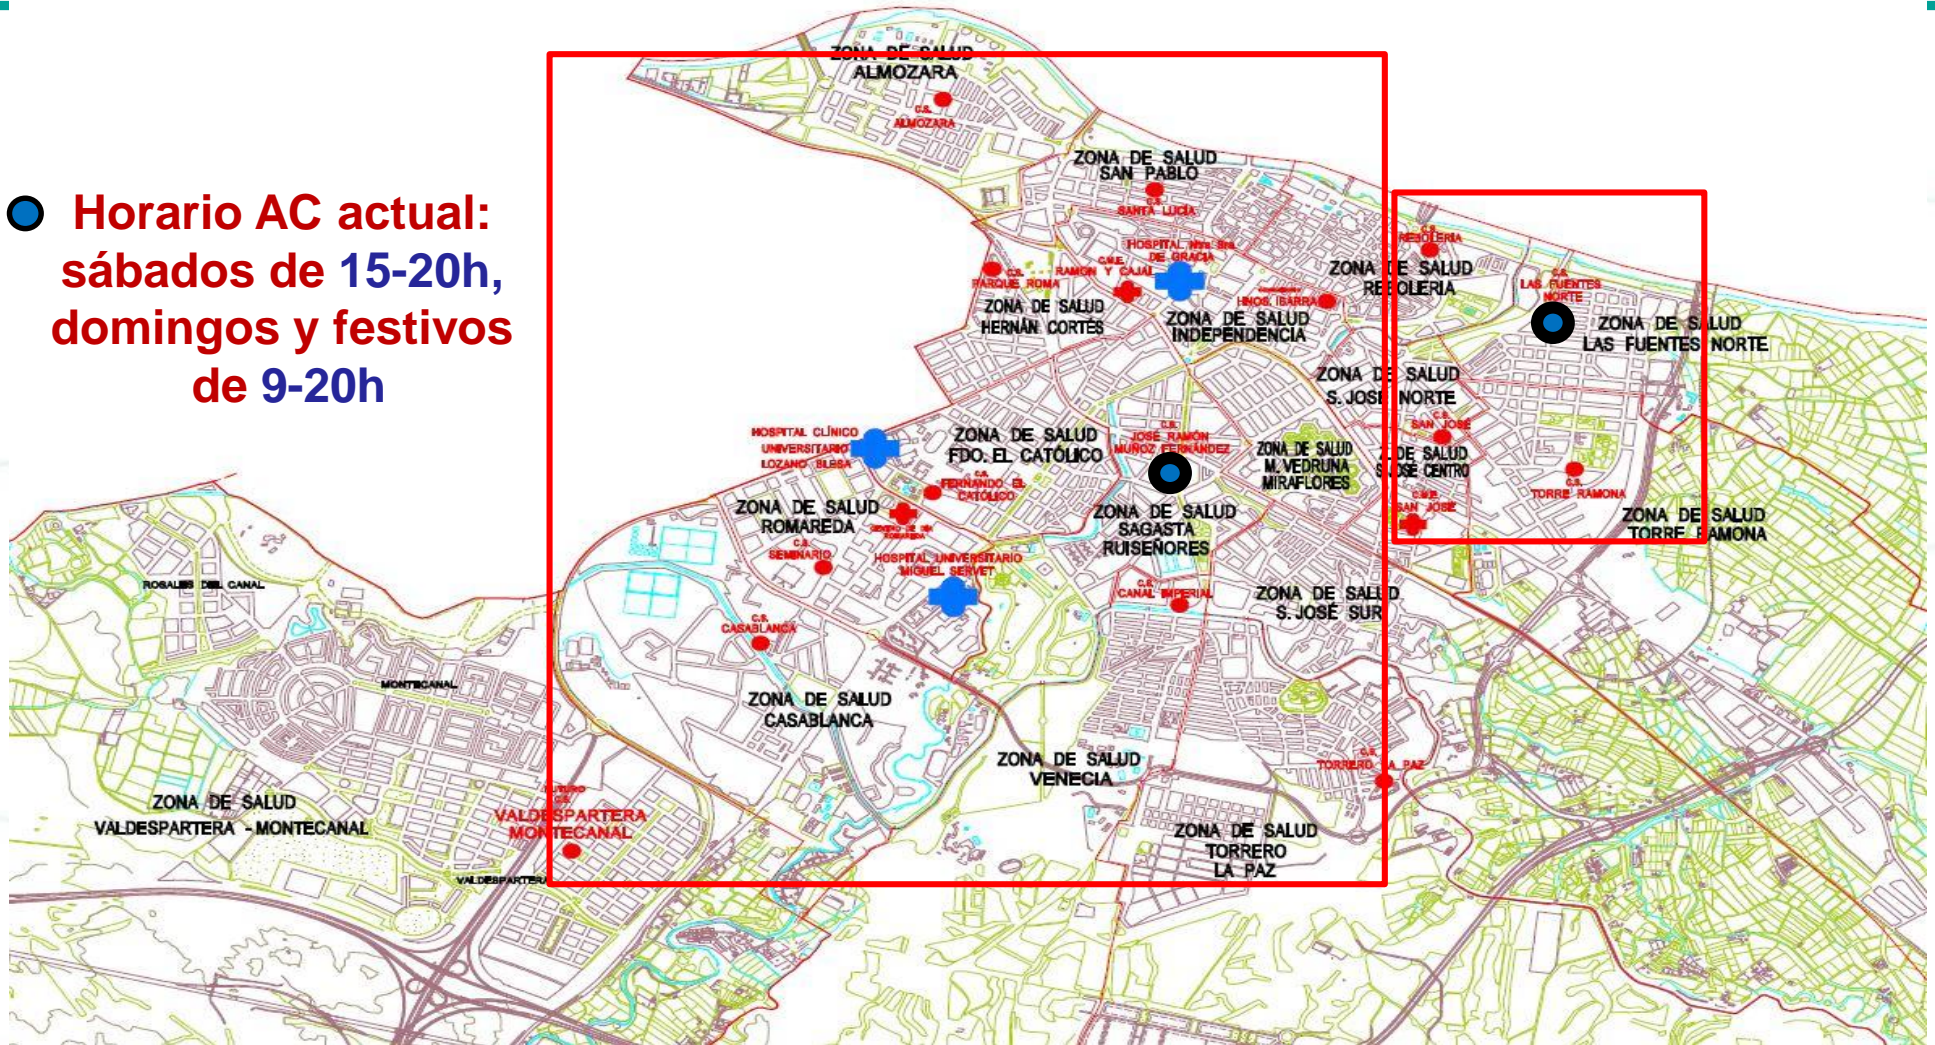

Reordenación AC Z II (S-t, D y F)

- **Horario AC actual:**
  sábados de 15-20h,
  domingos y festivos
  de 9-20h