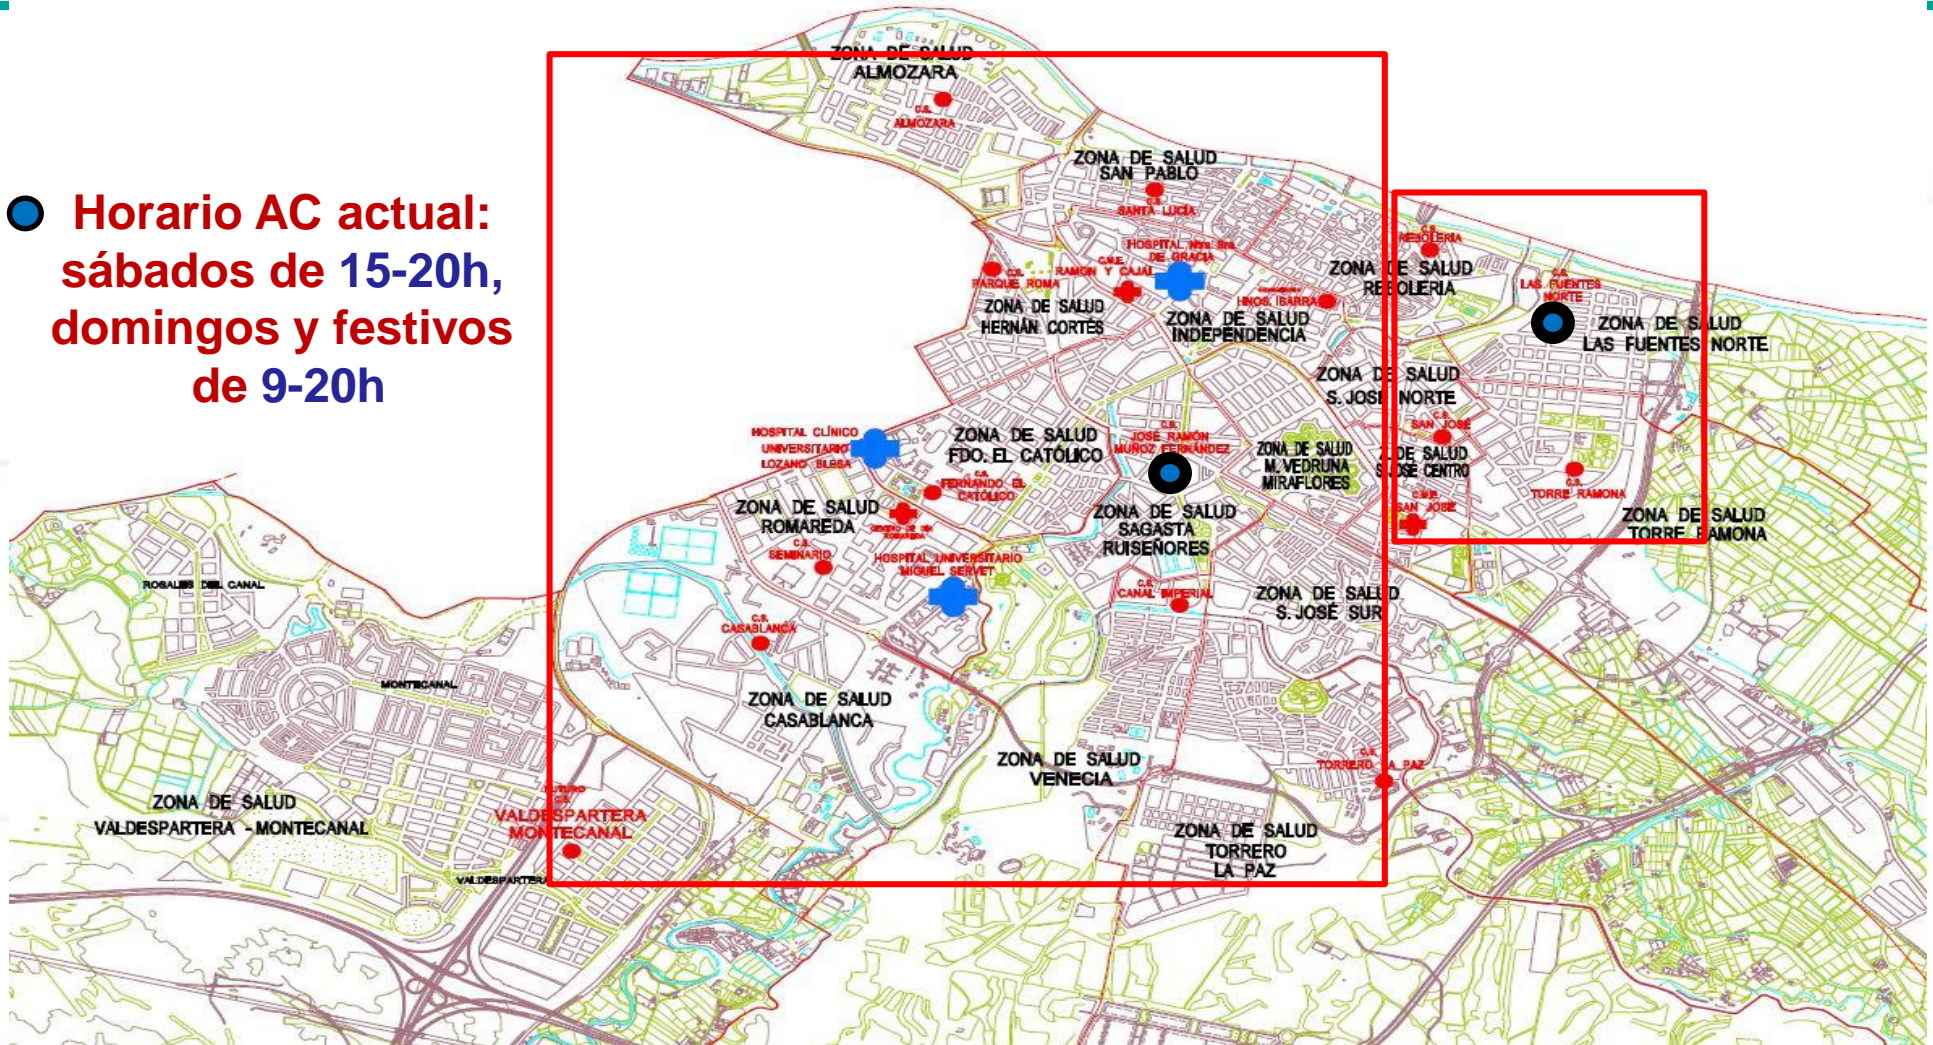

Situación actual AC Z II (S-t, D y F)

- **Horario AC actual:**
  sábados de 15-20h,
  domingos y festivos
  de 9-20h