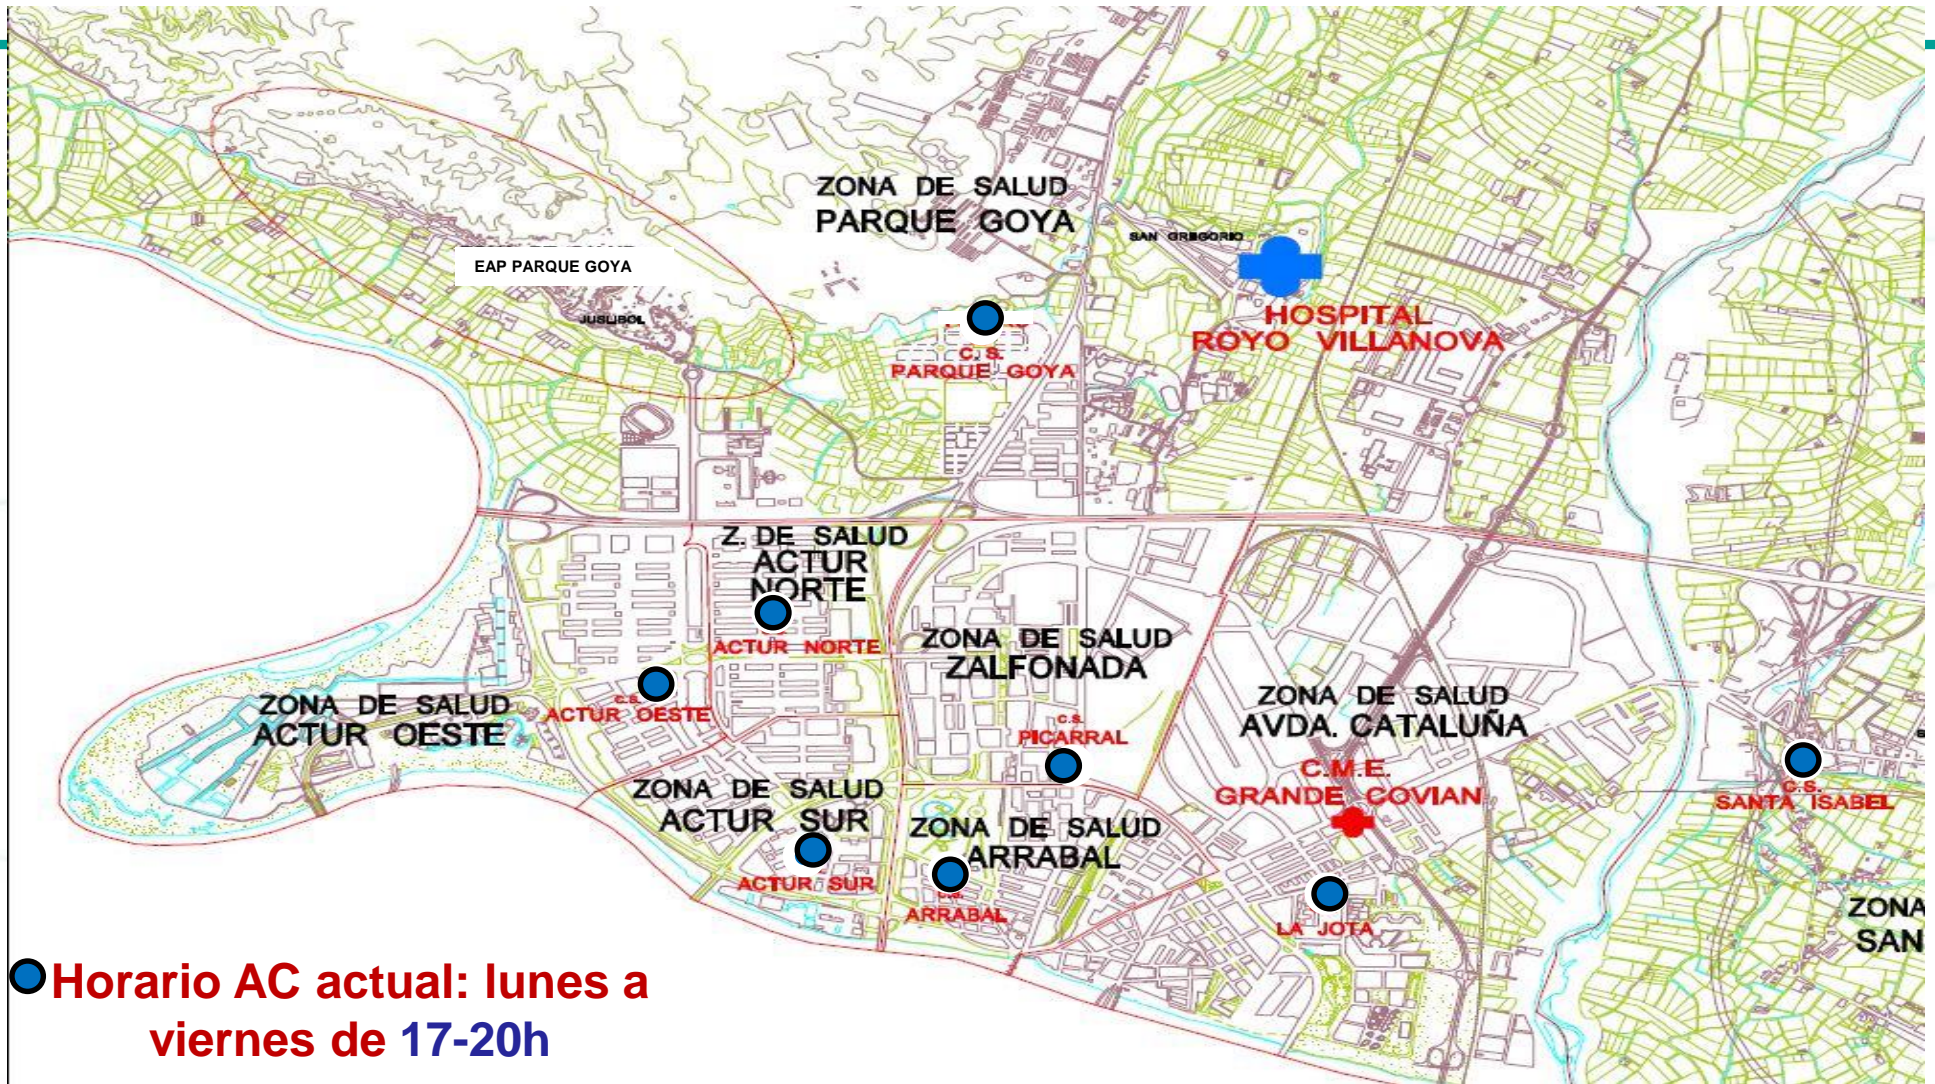

# Reordenación de la Atención Continuada en la ciudad de Zaragoza

*Rueda de prensa del Departamento de Sanidad  
del Gobierno de Aragón*

*17 de junio de 2021*

# Justificación

- ❖ Actualmente hay 2 modelos de organización de la AC en Aragón:
  - zona rural (17h-8h L-V y 24h S, D y F).
  - Capitales (ej. Zaragoza ciudad): 17h-20h S, D y F en determinados centros de salud.
- ❖ Zaragoza comprende centros de salud de los sectores sanitarios Z I, II y III.
- ❖ Déficit importante de facultativos en toda la red de EAP de Aragón.
- ❖ Horario 17-20h en EAP Zaragoza: actividad asistencial mínima, escaso valor clínico y los motivos son demorables en muchas ocasiones.
- ❖ Aumentar la disponibilidad de profesionales en los EAP en horario ordinario.

# Situación actual AC Z I (L-V)

● Horario AC actual: lunes a viernes de 17-20h

Todos los EAP con horario ordinario de tarde, de 13-20h

# Situación actual AC Z II de L-V

● Horario AC actual: lunes a viernes de 17-20h