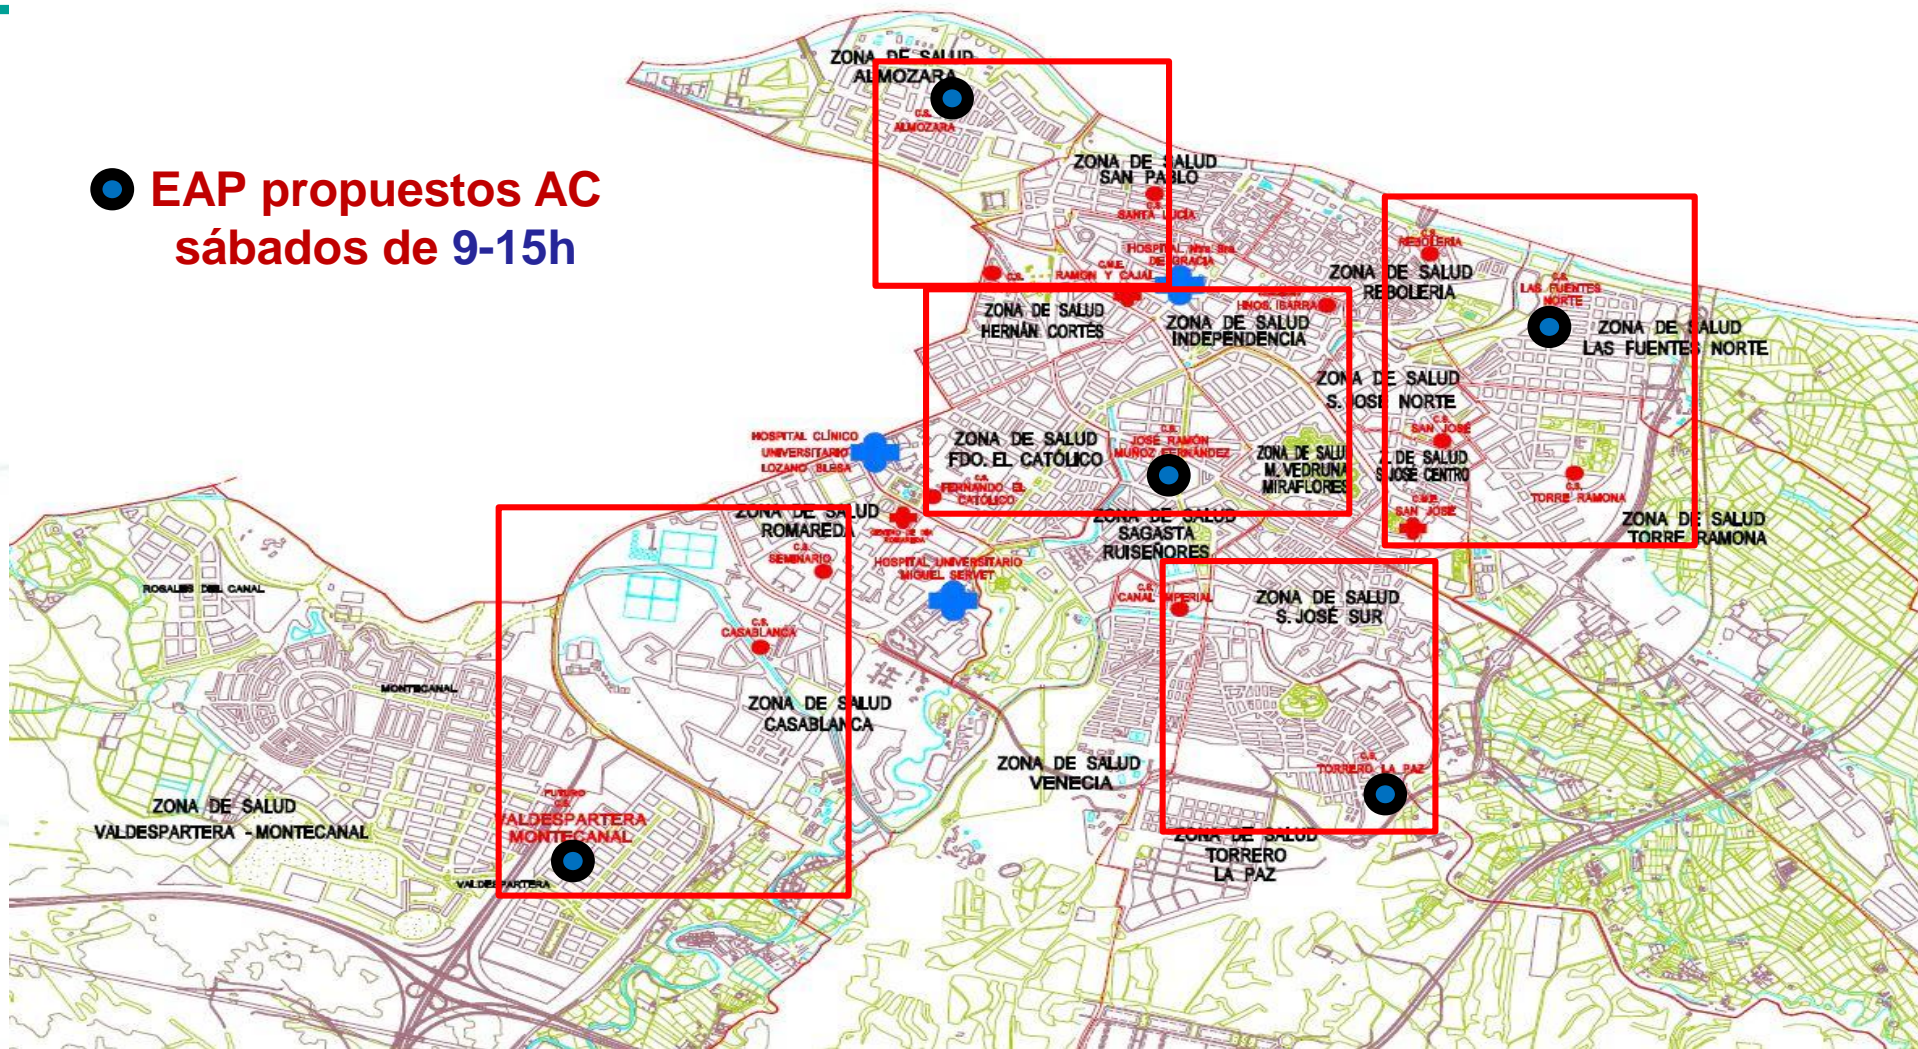

# Situación actual AC Z II de L-V

● Horario AC actual: lunes a viernes de 17-20h

# Reordenación AC Z II de L-V

- EAP propuestos AC: L-V de 17-20h

# Reordenación AC Z II (S 9-15h)

● EAP propuestos AC  
sábados de 9-15h

# La AC en el Sector Z III se mantiene igual

Horario AC lunes a viernes  
de 17-20h

Horario AC: S, D y F 9-20h