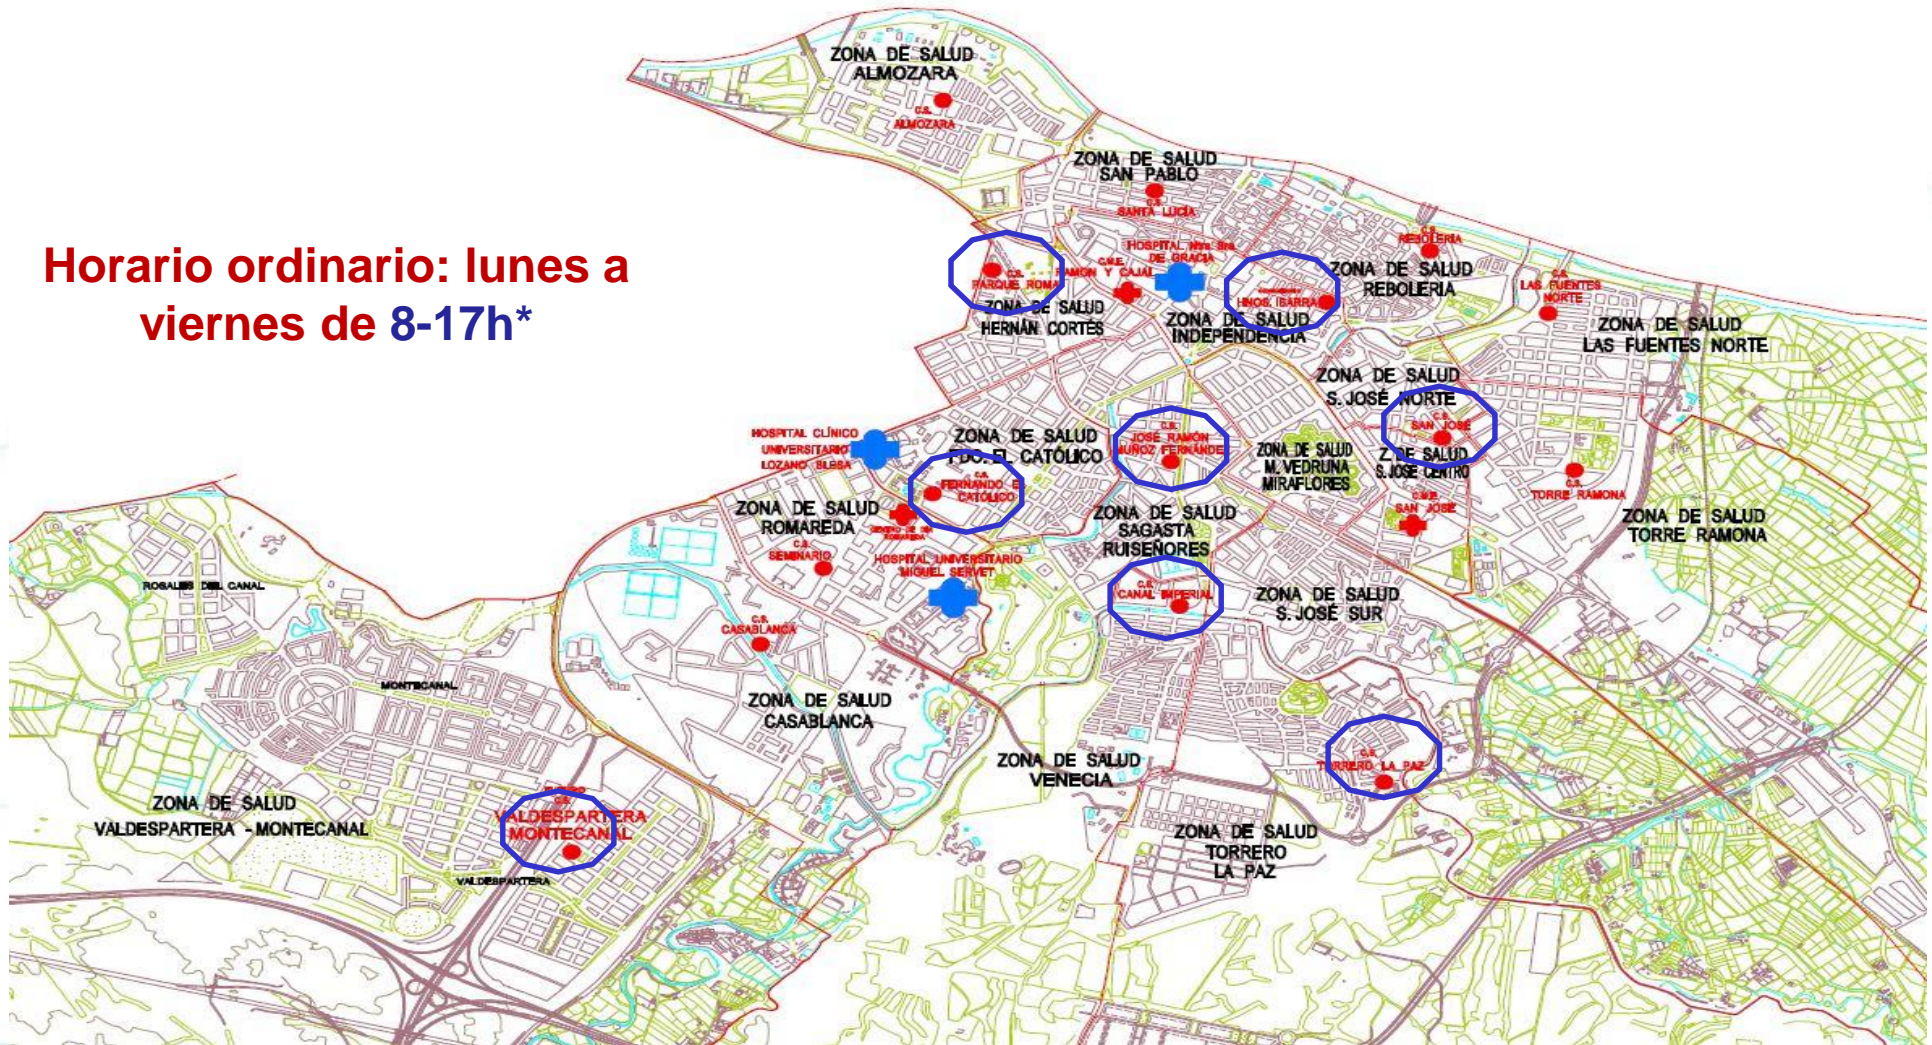

# Situación actual AC Z I sábado

● Horario AC actual: sábados de 9-15h

# Situación actual AC Z I (S-t, D y F)

● Horario AC actual: sábados de 15-20h  
y domingos y festivos de 9-20h

# Situación actual Z II (L-V)

Horario ordinario: lunes a viernes de 8-17h\*

\*Hay 8 EAP con horario ordinario de tarde, de 13-20h (11 ZBS)

# Situación actual AC Z II de L-V

● Horario AC actual: lunes a viernes de 17-20h