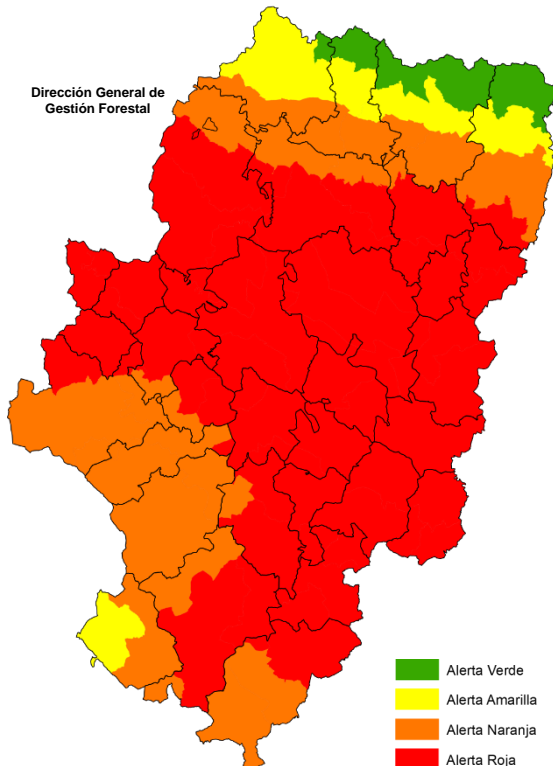

Nivel de alertas previstas para los próximos días

D+1: 02/08/2024

D+2: 03/08/2024