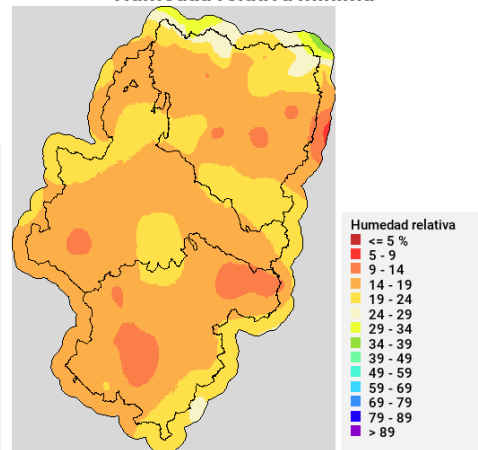

Viento medio 17h - Racha máx. diaria

Disponibilidad del combustible muerto

Convectividad 17h

Qué hemos tenido

Precipitación y rayos

Temperatura máxima

Humedad relativa mínima

Incendios acaecidos en las últimas horas (datos provisionales)

Alcalá de la Selva (T) (31/07/2024): controlado. Detección: 112. Superficie: 0,16 ha. Causa: por determinar. Medios del Gobierno de Aragón: 4 APN, 1 brigada forestal helitransportada, 3 brigadas forestales terrestres y 1 autobomba forestal. Otros medios: Bomberos de Mora de Rubielos.