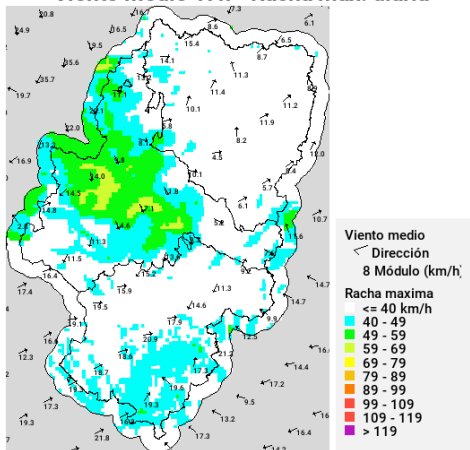

Viento medio 17h - Racha máx. diaria

Disponibilidad del combustible muerto

Convectividad 17h

Qué hemos tenido

Precipitación y rayos

Temperatura máxima

Humedad relativa mínima

Incendios acaecidos en las últimas horas (datos provisionales)