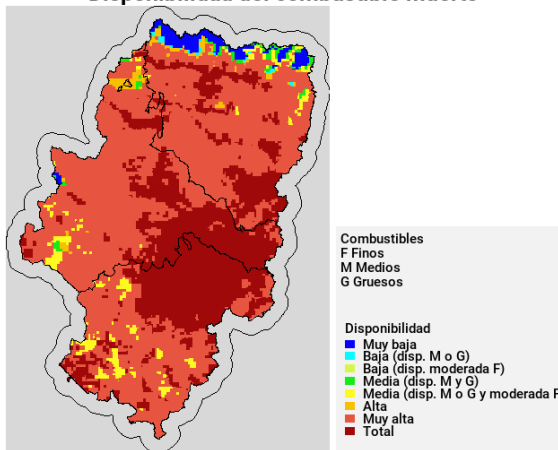

Situación sinóptica

Situación de suroeste sin difluencia.

Alerta roja de incendios

Zonas en alerta roja (16): Bajo Ebro Forestal, Javalambre, Maestrazgo, Mijares, Moncayo y Aranda, Montes Universales, Muelas del Ebro - Alcubierre, Muelas del Ebro - Valmadrid, Muelas del Ebro - Zuera, Puertos de Beceite, Rodeno, Sierras Ibéricas Centrales, Somontano Occidental, Somontano Sur, Turia y Valle del Ebro Agrícola.

Para más información, consultar la web oficial del Gobierno de Aragón: <https://www.aragon.es/-/incendios-forestales>

Predicciones para hoy

Precipitación y riesgo de tormenta

Temperatura máxima

Humedad relativa mínima

Viento medio 17h - Racha máx. diaria

Disponibilidad del combustible muerto

Convectividad 17h

Qué hemos tenido

Precipitación y rayos

Temperatura máxima

Humedad relativa mínima

Incendios acaecidos en las últimas horas (datos provisionales)