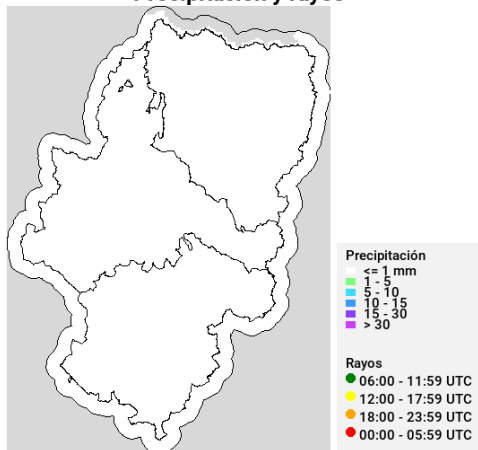

Viento medio 17h - Racha máx. diaria

Disponibilidad del combustible muerto

Convectividad 17h

Qué hemos tenido

Precipitación y rayos

Temperatura máxima

Humedad relativa mínima

Incendios acaecidos en las últimas horas (datos provisionales)