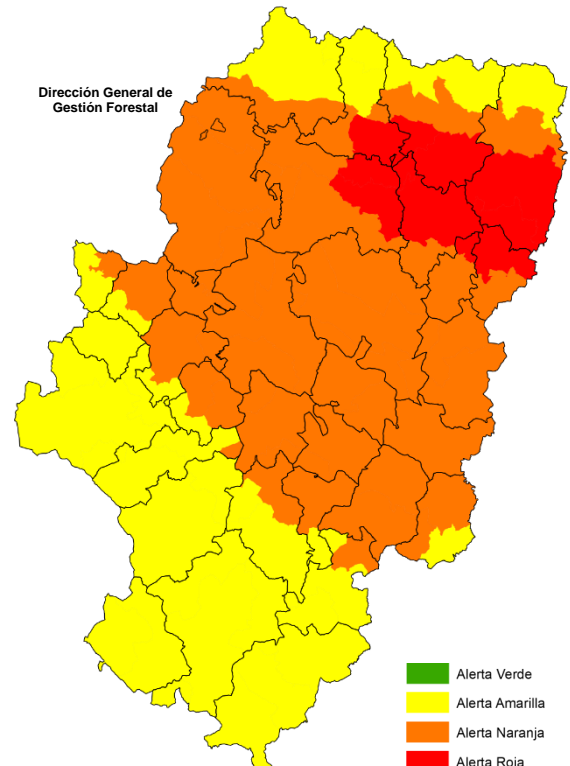

Nivel de alertas previstas para los próximos días

D+1: 02/08/2024

D+2: 03/08/2024