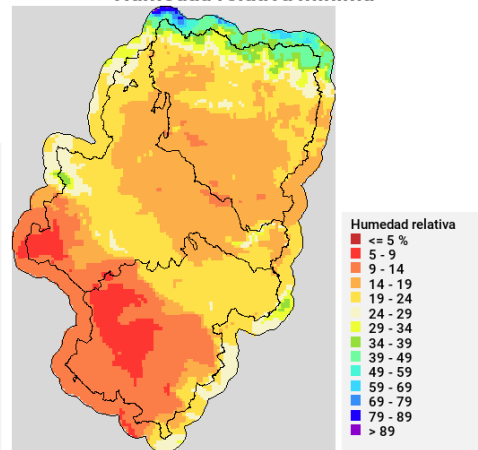

Para más información, consultar la web oficial del Gobierno de Aragón: <https://www.aragon.es/-/incendios-forestales>

Predicciones para hoy

Precipitación y riesgo de tormenta

Temperatura máxima

Humedad relativa mínima

Viento medio 17h - Racha máx. diaria

Disponibilidad del combustible muerto

Convectividad 17h

Qué hemos tenido

Precipitación y rayos

Temperatura máxima

Humedad relativa mínima

Incendios acaecidos en las últimas horas (datos provisionales)