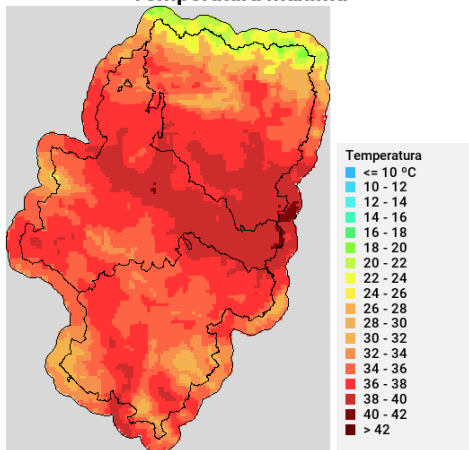

Temperatura máxima