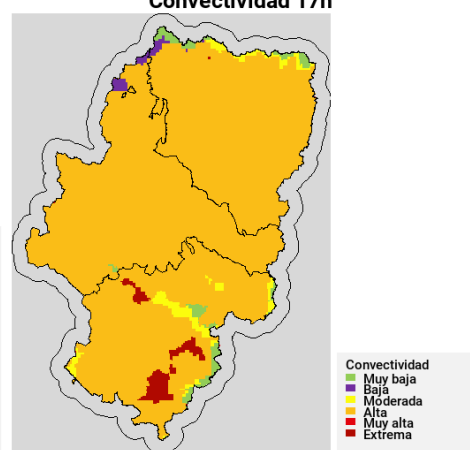

Viento medio 17h - Racha máx. diaria

Disponibilidad del combustible muerto

Convectividad 17h

Qué hemos tenido

Precipitación y rayos

Temperatura máxima

Humedad relativa mínima

Incendios acaecidos en las últimas horas (datos provisionales)