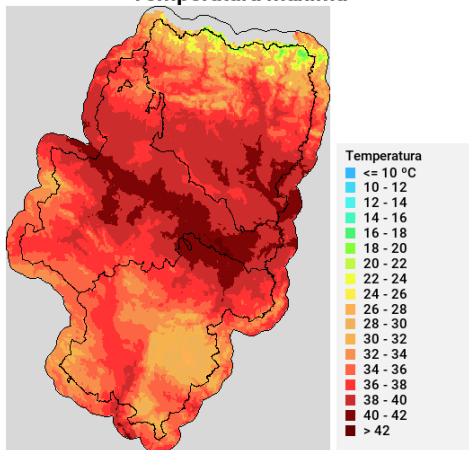

Viento medio 17h - Racha máx. diaria

Disponibilidad del combustible muerto

Convectividad 17h

Qué hemos tenido

Precipitación y rayos

Temperatura máxima

Humedad relativa mínima

Incendios acaecidos en las últimas horas (datos provisionales)